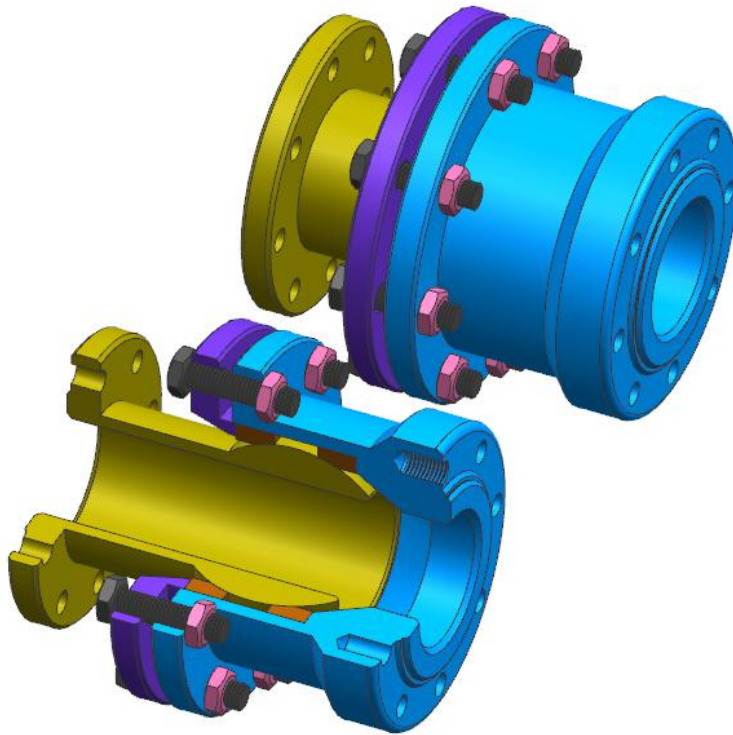

罗拓福斯球体转动旋转接头

球体转动旋转接头说明

球体转动旋转接头，是应用于钢铁厂步进梁式加热炉化冷却系统新技术上的关键设备，它是将加热炉上做周期性运动的冷却构件与固定构件相连接的柔性管接上的主要部件上。在一定压力温度和流动介质条件下，实现与加热炉的活动装置的同步连续运动。经过多年的运行实践证明：该产品设计合理，转动灵活，密封可靠，受到了用户的高度评价，此项目填补了国

妥善保存此说明，以备将来参考！

罗拓福斯有限公司
地址:山东滕州经济开发区滕州西路 196 号
电话:+86 0632-5266186 手机:13863272855
网址 <http://www.luotufusi.com>

罗拓福斯有限公司
www.luotuofusi.com
13863272855

罗拓福斯球体转动旋转接头

内空白，达到了同类产品的国际水平。

随着国家对冶金行业进行节能减排，步进梁式加热炉得到了广泛普及及应用。球体转动接头是应用于钢铁厂转炉及步进梁式加热炉汽化冷却系统，球体旋转接头主要依靠球体的角位移来吸收或补偿管道一个或多个方向上横向位移来补偿器应成对使用，单台使用没有补偿能力，但它可做管道万向接头使用。因此具有补偿能力大，流体阻力和变形应力小，无盲板力且对固定支座的作用力小等优点。同时在此设备上增设了可注填料装置这一先进技术，使得该设备密封性能更加稳定可靠。即使长时间运行出现渗漏时，也可不需停气减压便可维护且十分方便快捷。

球体转动暖风机旋转接头是一种 360°旋转输送介质的密闭旋转连接器

旋转接头类型：液压旋转接头，高压旋转接头，多通路旋转接头，高速旋转接头，高温旋转接头，单通道旋转接头，船用绞车旋转接头 暖风器专用旋转接头，挖掘机专用旋转接头，机床专用旋转接头，钢铁转炉专用。冲床（定型机）专用旋转接头。

妥善保存此说明，以备将来参考！

罗拓福斯有限公司
地址:山东滕州经济开发区滕州西路 196 号
电话:+86 0632-5266186 手机:13863272855
网址 <http://www.luotuofusi.com>

罗拓福斯有限公司
www.luotuofusi.com
13863272855

罗拓福斯球体转动旋转接头

暖风器换型改造项目旋转接头由艾一供

球体转动旋转接头（钢铁步进式 加热炉炉底汽化系统）

主体材质：不锈钢/碳钢

摆动角度：±15°

极限温度：-20°C-600°C

最大压力：4.5MPa