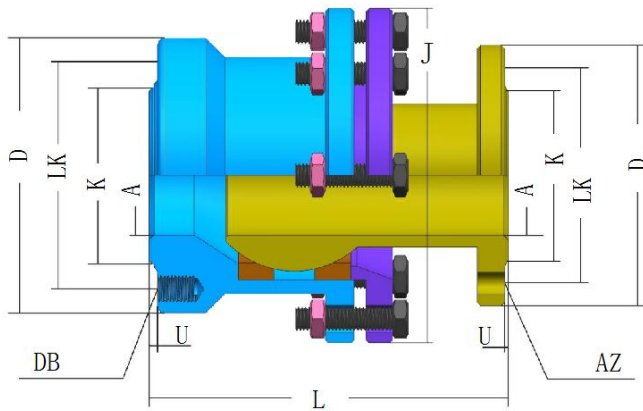

球体转动暖风机旋转接头是一种 360°旋转输送介质的密闭旋转连接器

旋转接头类型：液压旋转接头，高压旋转接头，多通路旋转接头，高速旋转接头，高温旋转接头，单通道旋转接头，船用绞车旋转接头 暖风器专用旋转接头，挖掘机专用旋转接头，机床专用旋转接头，钢铁转炉专用。冲床（定型机）专用旋转接头。

妥善保存此说明，以备将来参考！

罗拓福斯有限公司
地址:山东滕州经济开发区滕州西路 196 号
电话:+86 0632-5266186 手机:13863272855
网址 <http://www.luotuofusi.com>

罗拓福斯有限公司
www.luotuofusi.com
13863272855

罗拓福斯球体转动旋转接头

暖风器换型改造项目旋转接头由艾一供

球体转动旋转接头（钢铁步进式 加热炉炉底汽化系统）

主体材质：不锈钢/碳钢

摆动角度：±15°

极限温度：-20°C-600°C

最大压力：4.5MPa

流通介质：水/蒸汽/油

密封材料：罗拓福斯工厂自己提供

产品系列：DN40 DN50 DN65 DN80 DN100 DN125 DN150 DN200

特殊要求请联系：罗拓福斯有限公司

妥善保存此说明，以备将来参考！

罗拓福斯有限公司
地址:山东滕州经济开发区滕州西路 196 号
电话:+86 0632-5266186 手机:13863272855
网址 <http://www.luotuofusi.com>

罗拓福斯球体转动旋转接头

球体转动外形图介绍

| DN | 40 | 50 | 65 | 80 | 100 | 125 | 150 | 200 |
|----------|--------------|--------------|--------------|--------------|--------------|--------------|--------------|--------------|
| ΦA | 43 | 50 | 65 | 80 | 100 | 125 | 150 | 200 |
| ΦD | 150 | 165 | 183 | 194 | 230 | 270 | 300 | 450 |
| Φ | 110 | 125 | 145 | 160 | 190 | 220 | 250 | 320 |
| LK | | | | | | | | |
| ΦK | 85 | 99 | 120 | 135 | 156 | 175 | 203 | 259 |
| ΦJ | 165 | 165 | 183 | 194 | 280 | 335 | 380 | 450 |
| AZ | 4X $\Phi 18$ | 5X $\Phi 20$ | 8X $\Phi 20$ | 7X $\Phi 20$ | 8X $\Phi 22$ | 8X $\Phi 24$ | 8X $\Phi 24$ | 8X $\Phi 30$ |
| DB | 4XM16 | 5XM18 | 8XM18 | 8XM18 | 8XM20 | 8XM22 | 8XM22 | 8XM27 |
| U | 3 | 3 | 3 | 3 | 3 | 3 | 3 | 3 |
| L | 200 | 225 | 224 | 260 | 300 | 369 | 369 | 440 |